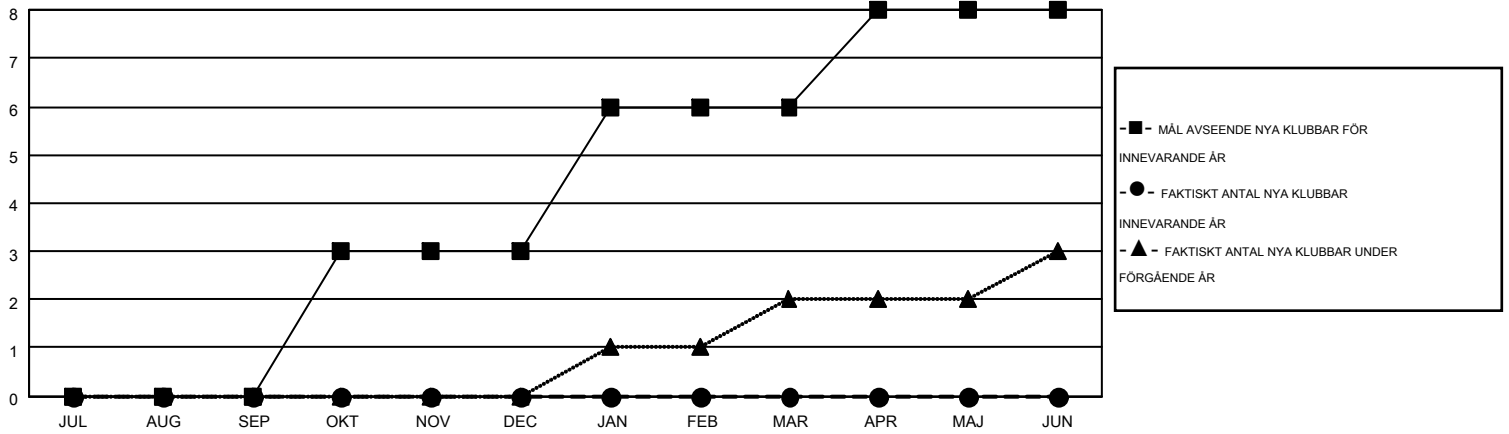

MONTHLY MEMBERSHIP PROGRESS REPORT

Results as of: 12/31/2014

Multiple District 104

LOCATION: NORWAY

GMT: KENNETH PERSSON

GMT KO 4

Klubbar					Medlemmar				
RESULTAT FÖR 2014-2015					RESULTAT FÖR 2014-2015				
KVARTAL	MÅL AVSEENDE NYA KLUBBAR	NYA KLUBBAR	AVFÖRDA KLUBBAR	NETTOTILLVÄX T/MINSKNING	KVARTAL	MÅL AVSEENDE NYA MEDLEMMAR	CHARTER OCH TILLAGDA NYA MEDLEMMAR	AVFÖRDA MEDLEMMAR	NETTOTILLVÄX T/MINSKNING
JUL/AUG/SEP	0	0	4	-4	JUL/AUG/SEP	-10	91	244	-153
OKT/NOV/DEC	3	0	3	-3	OKT/NOV/DEC	151	153	306	-153
JAN/FEB/MAR	3	0	0	0	JAN/FEB/MAR	144	0	0	0
APR/MAJ/JUN	2	0	0	0	APR/MAJ/JUN	109	0	0	0

MÅL OCH FAKTISKT ANTAL NYA KLUBBAR

MÅL OCH FAKTISKT ANTAL MEDLEMMAR

NEDLAGDA KLUBBAR: 7

124 CLUBS OF 463 TOG UPP EN ELLER FLER NYA MEDLEMMAR

KÖNSFÖRDELNING

MAN 8,990 (80.18%)
KVINNA 2,222 (19.82%)

AVFÖRDA MEDLEMMAR