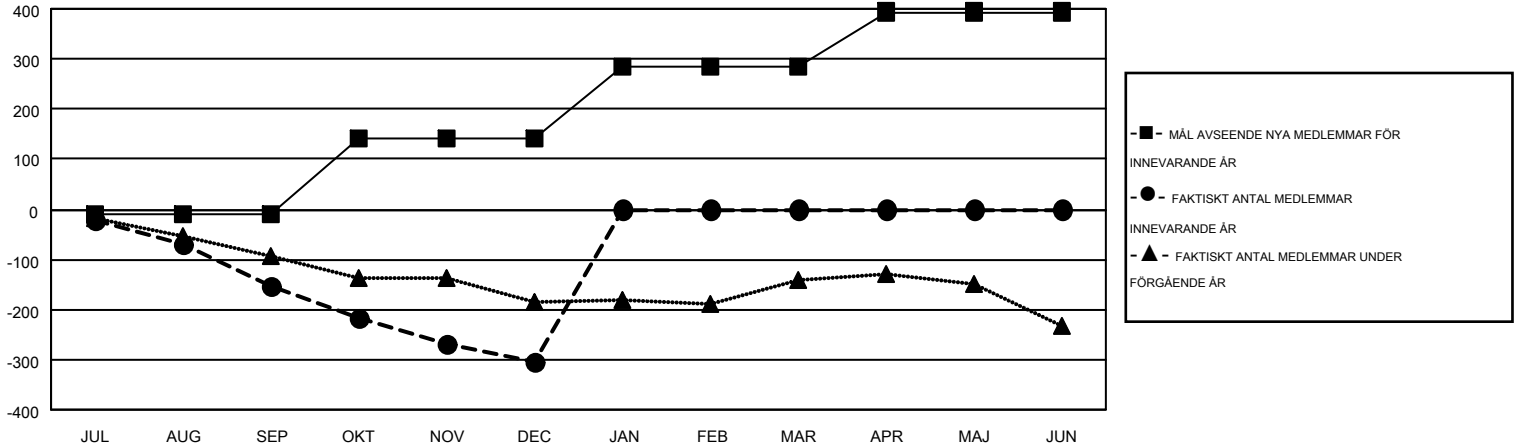

MONTHLY MEMBERSHIP PROGRESS REPORT

Results as of: 12/31/2014

Multiple District 104

LOCATION: NORWAY

GMT: KENNETH PERSSON

GMT KO 4

Klubbar					Medlemmar				
RESULTAT FÖR 2014-2015					RESULTAT FÖR 2014-2015				
KVARTAL	MÅL AVSEENDE NYA KLUBBAR	NYA KLUBBAR	AVFÖRDA KLUBBAR	NETTOTILLVÄX T/MINSKNING	KVARTAL	MÅL AVSEENDE NYA MEDLEMMAR	CHARTER OCH TILLAGDA NYA MEDLEMMAR	AVFÖRDA MEDLEMMAR	NETTOTILLVÄX T/MINSKNING
JUL/AUG/SEP	0	0	4	-4	JUL/AUG/SEP	-10	91	244	-153
OKT/NOV/DEC	3	0	3	-3	OKT/NOV/DEC	151	153	306	-153
JAN/FEB/MAR	3	0	0	0	JAN/FEB/MAR	144	0	0	0
APR/MAJ/JUN	2	0	0	0	APR/MAJ/JUN	109	0	0	0

MÅL OCH FAKTISKT ANTAL NYA KLUBBAR

MÅL OCH FAKTISKT ANTAL MEDLEMMAR

NEDLAGDA KLUBBAR: 7

124 CLUBS OF 463 TOG UPP EN ELLER FLER NYA MEDLEMMAR

KÖNSFÖRDELNING

MAN 8,990 (80.18%)
KVINNA 2,222 (19.82%)

AVFÖRDA MEDLEMMAR